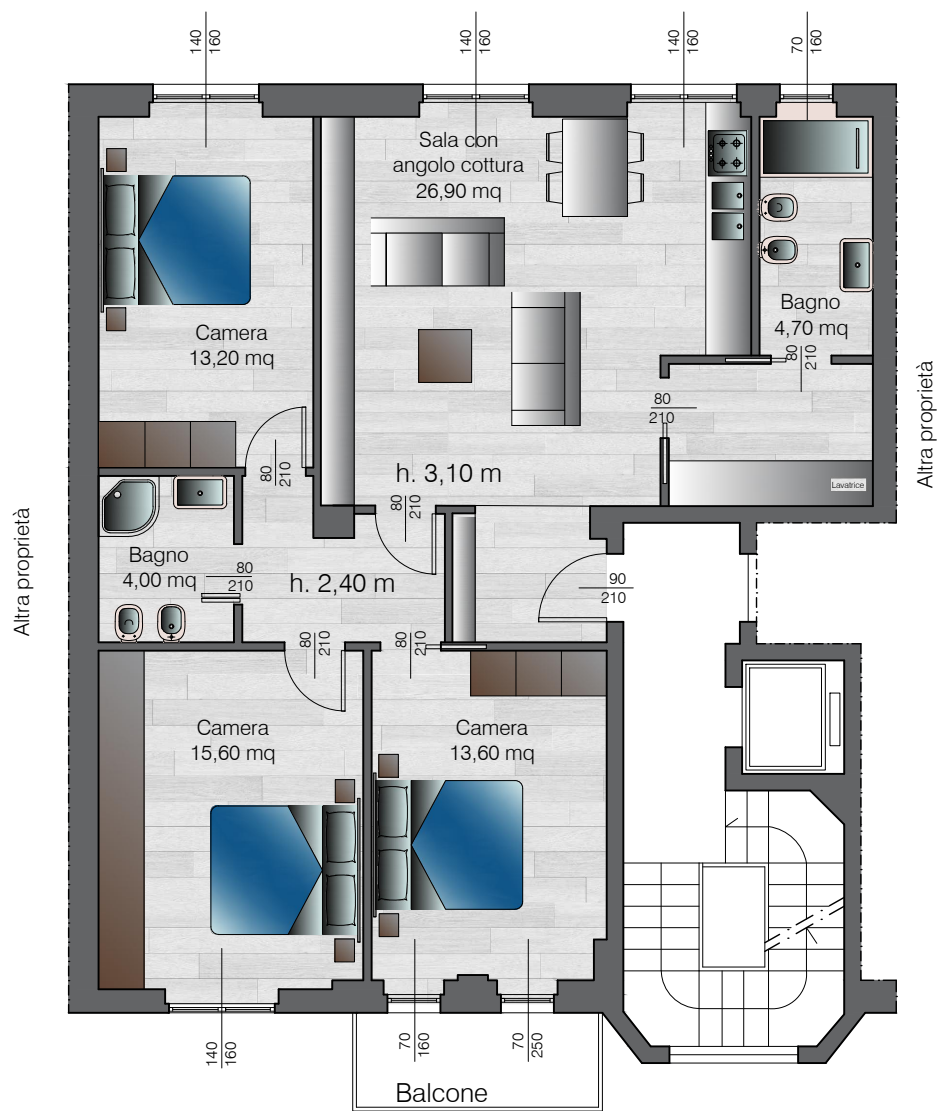

VIA DE ROLANDI

CORTILE INTERNO

Planimetria

Scala

1:100